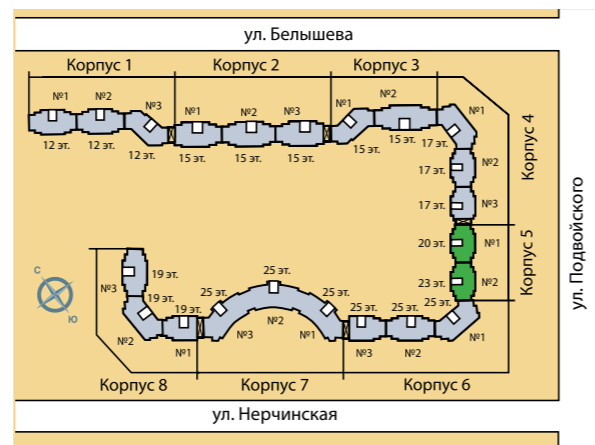

КОРПУС 5
(ПОДЪЕЗДЫ 1, 2)
ПЛАН
5-8 ЭТАЖЕЙ

15 УЧАСТОК
(СО СТОРОНЫ УЛ. ПОДВОЙСКОГО)

3	44.33	жилая площадь
	73.71	общая площадь
	75.28	площадь с балконом

- 1-комнатная квартира
- 2-комнатная квартира
- 3-комнатная квартира
- V-3-2-B** тип квартиры

КОРПУС 5
(ПОДЪЕЗДЫ 1, 2)
ПЛАН
9-14 ЭТАЖЕЙ

КОРПУС 5
(ПОДЪЕЗДЫ 1, 2)
ПЛАН
15-16 ЭТАЖЕЙ

15 УЧАСТОК
(СО СТОРОНЫ УЛ. ПОДВОЙСКОГО)

44.88	жилая площадь
3 74.80	общая площадь
76.37	площадь с балконом

- 1-комнатная квартира
- 2-комнатная квартира
- 3-комнатная квартира
- V-3-4-B** тип квартиры

КОРПУС 5
(ПОДЪЕЗДЫ 1, 2)
ПЛАН
17-20 ЭТАЖЕЙ