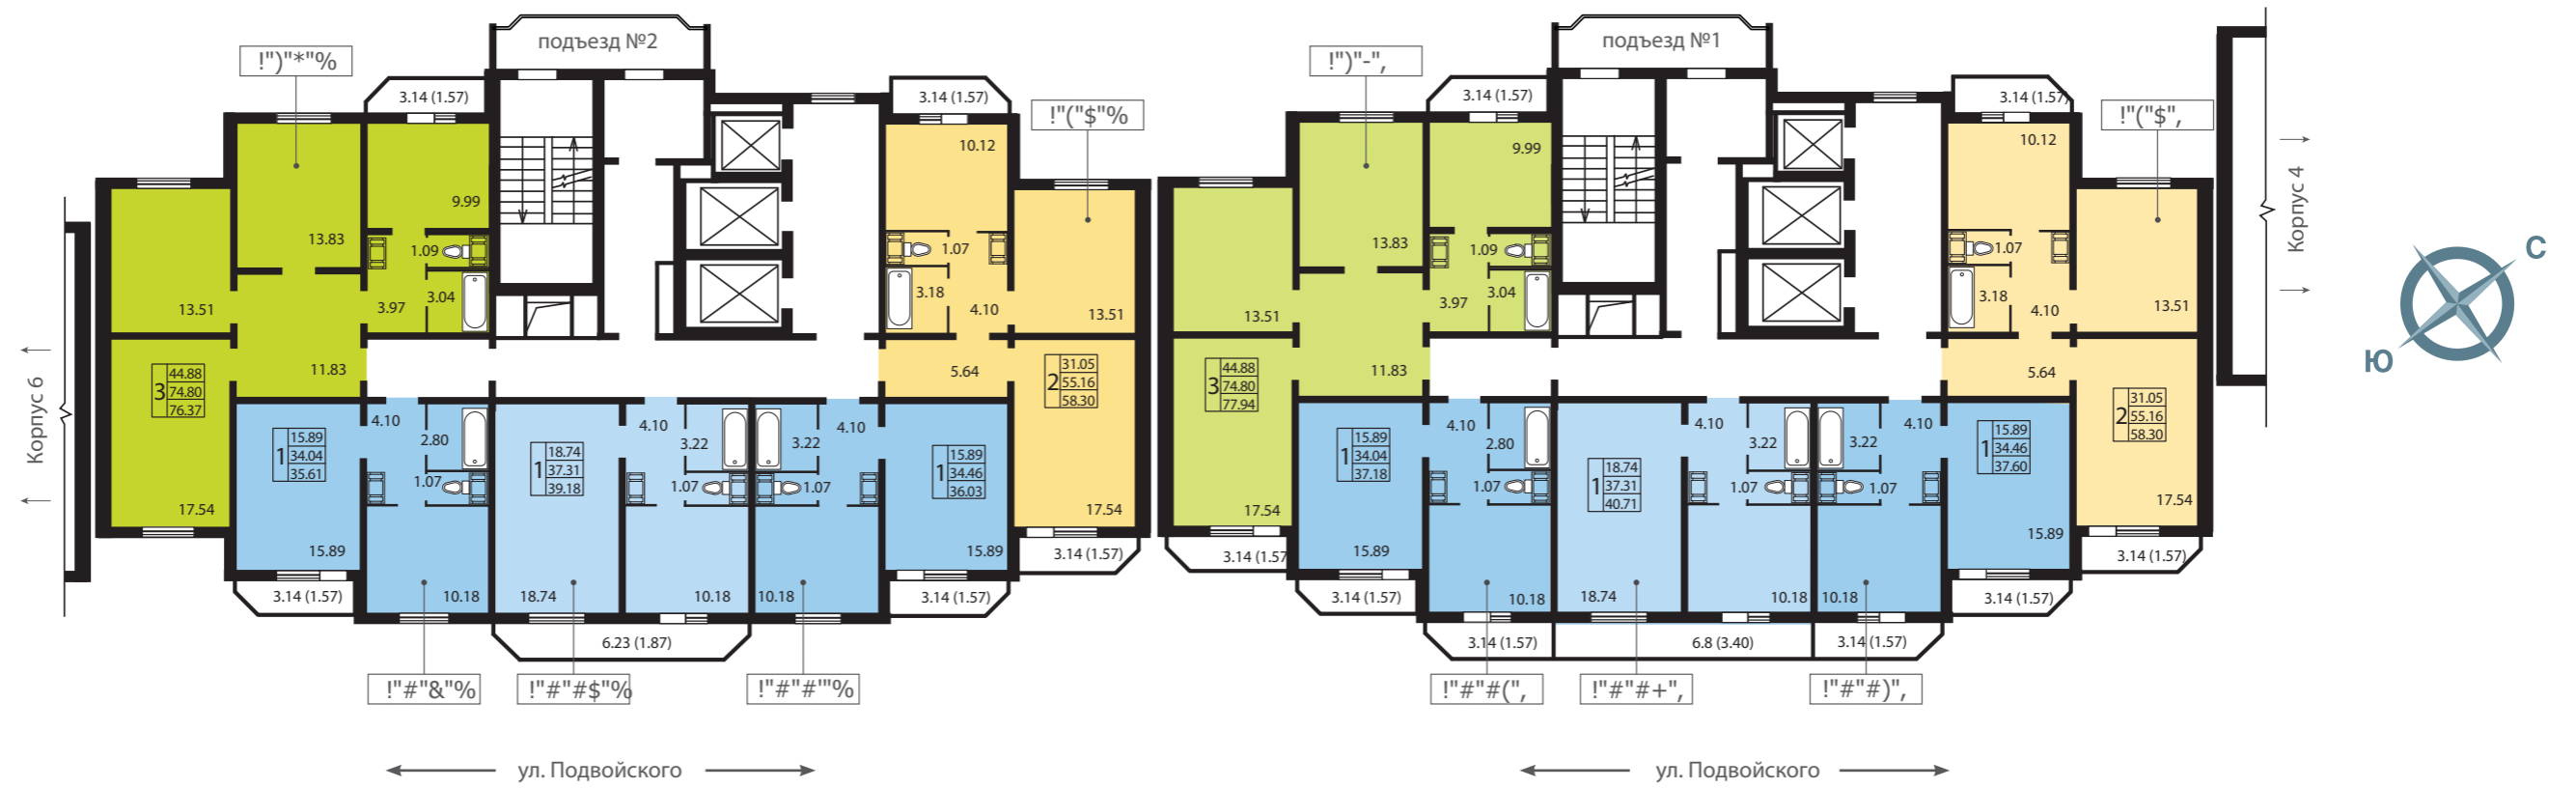

КОРПУС 5
(ПОДЪЕЗДЫ 1, 2)
ПЛАН
5-8 ЭТАЖЕЙ

15 УЧАСТОК
(СО СТОРОНЫ УЛ. ПОДВОЙСКОГО)

3	44.33	жилая площадь
	73.71	общая площадь
	75.28	площадь с балконом

- 1-комнатная квартира
- 2-комнатная квартира
- 3-комнатная квартира
- V-3-2-B** тип квартиры

КОРПУС 5
(ПОДЪЕЗДЫ 1, 2)
ПЛАН
9-14 ЭТАЖЕЙ

КОРПУС 5
(ПОДЪЕЗДЫ 1, 2)
ПЛАН
15-16 ЭТАЖЕЙ

15 УЧАСТОК
(СО СТОРОНЫ УЛ. ПОДВОЙСКОГО)

44.88	жилая площадь
3 74.80	общая площадь
76.37	площадь с балконом

- 1-комнатная квартира
- 2-комнатная квартира
- 3-комнатная квартира
- V-3-4-B** тип квартиры

КОРПУС 5
(ПОДЪЕЗДЫ 1, 2)
ПЛАН
17-20 ЭТАЖЕЙ