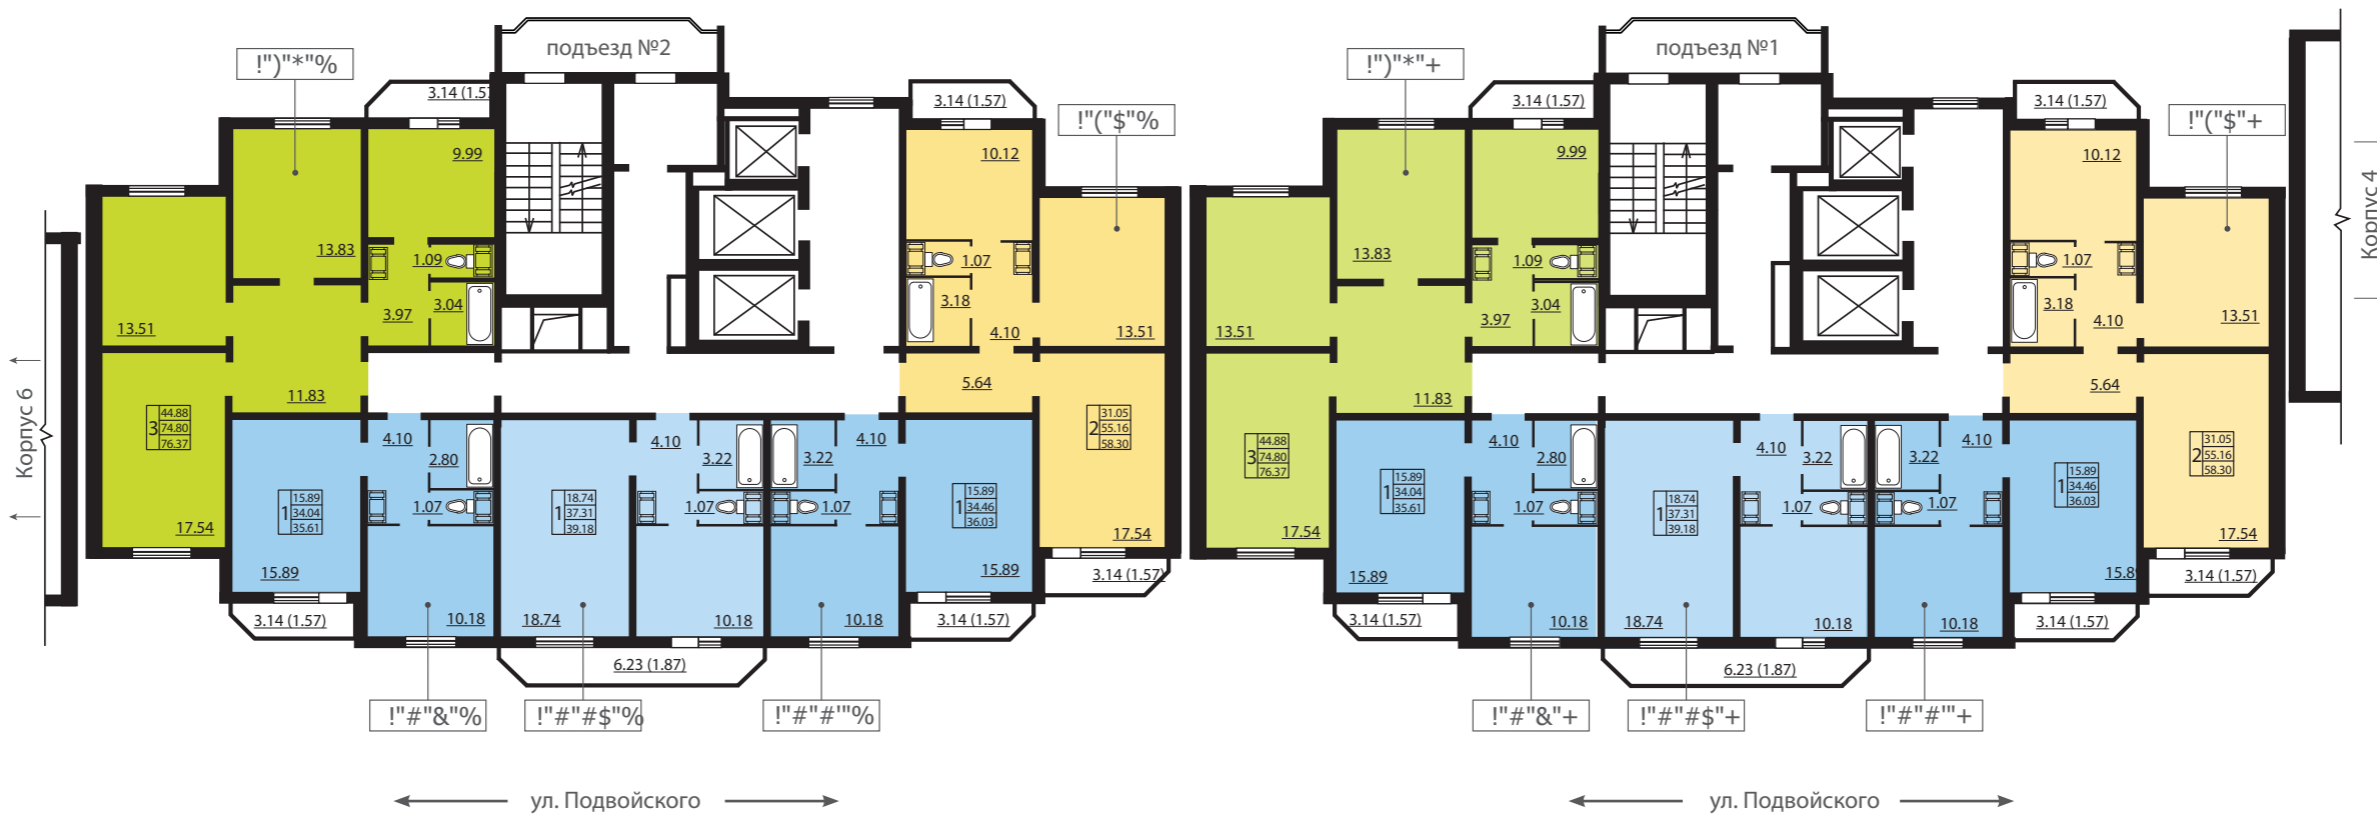

КОРПУС 5
(ПОДЪЕЗДЫ 1, 2)
ПЛАН
5-8 ЭТАЖЕЙ

15 УЧАСТОК
(СО СТОРОНЫ УЛ. ПОДВОЙСКОГО)

3	44.33	жилая площадь
	73.71	общая площадь
	75.28	площадь с балконом

- 1-комнатная квартира
- 2-комнатная квартира
- 3-комнатная квартира
- V-3-2-B** тип квартиры

КОРПУС 5
(ПОДЪЕЗДЫ 1, 2)
ПЛАН
9-14 ЭТАЖЕЙ

КОРПУС 5
(ПОДЪЕЗДЫ 1, 2)
ПЛАН
15-16 ЭТАЖЕЙ

15 УЧАСТОК
(СО СТОРОНЫ УЛ. ПОДВОЙСКОГО)

44.88	жилая площадь
3 74.80	общая площадь
76.37	площадь с балконом

- 1-комнатная квартира
- 2-комнатная квартира
- 3-комнатная квартира
- V-3-4-B** тип квартиры

КОРПУС 5
(ПОДЪЕЗДЫ 1, 2)
ПЛАН
17-20 ЭТАЖЕЙ