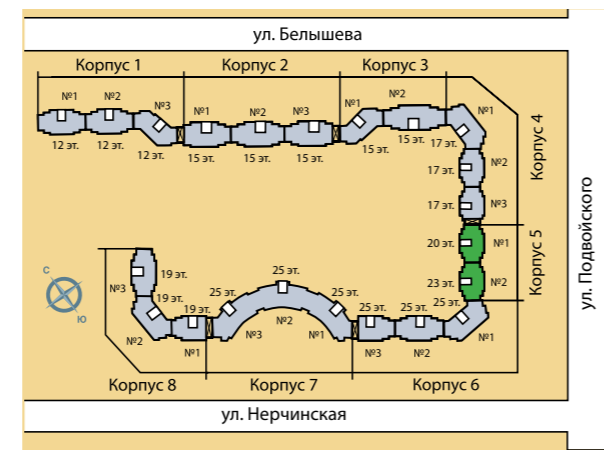

КОРПУС 5
(ПОДЪЕЗДЫ 1, 2)
ПЛАН
5-8 ЭТАЖЕЙ

15 УЧАСТОК
(СО СТОРОНЫ УЛ. ПОДВОЙСКОГО)

3	44.33	жилая площадь
	73.71	общая площадь
	75.28	площадь с балконом

- 1-комнатная квартира
- 2-комнатная квартира
- 3-комнатная квартира
- V-3-2-B** тип квартиры

КОРПУС 5
(ПОДЪЕЗДЫ 1, 2)
ПЛАН
9-14 ЭТАЖЕЙ

КОРПУС 5
(ПОДЪЕЗДЫ 1, 2)
ПЛАН
15-16 ЭТАЖЕЙ

15 УЧАСТОК
(СО СТОРОНЫ УЛ. ПОДВОЙСКОГО)

44.88	жилая площадь
3 74.80	общая площадь
76.37	площадь с балконом

- 1-комнатная квартира
- 2-комнатная квартира
- 3-комнатная квартира
- V-3-4-B** тип квартиры

КОРПУС 5
(ПОДЪЕЗДЫ 1, 2)
ПЛАН
17-20 ЭТАЖЕЙ