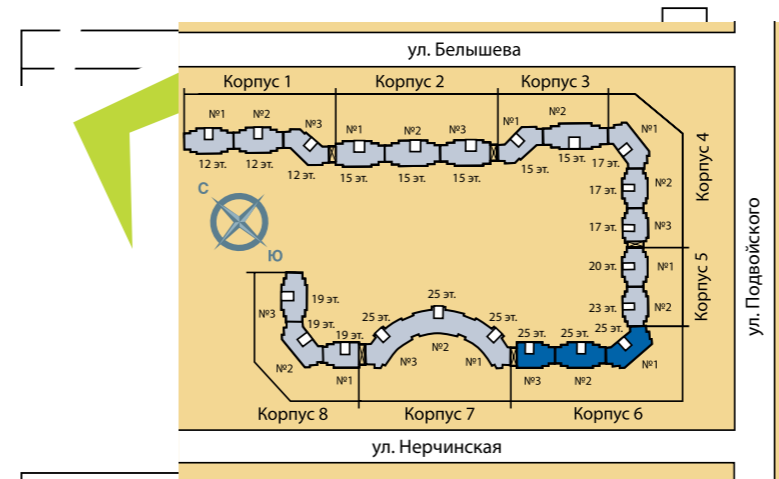

КОРПУС 6 (25 ЭТАЖЕЙ)
ПЛАН 5-8 ЭТАЖЕЙ

КОРПУС 6 (25 ЭТАЖЕЙ)
ПЛАН 9-16 ЭТАЖЕЙ

15 УЧАСТОК

- 1-комнатная квартира
 - 2-комнатная квартира
 - 3-комнатная квартира
- тип квартиры

| | | |
|---|-------|--------------------|
| 3 | 47,68 | жилая площадь |
| | 77,60 | общая площадь |
| | 80,74 | площадь с балконом |