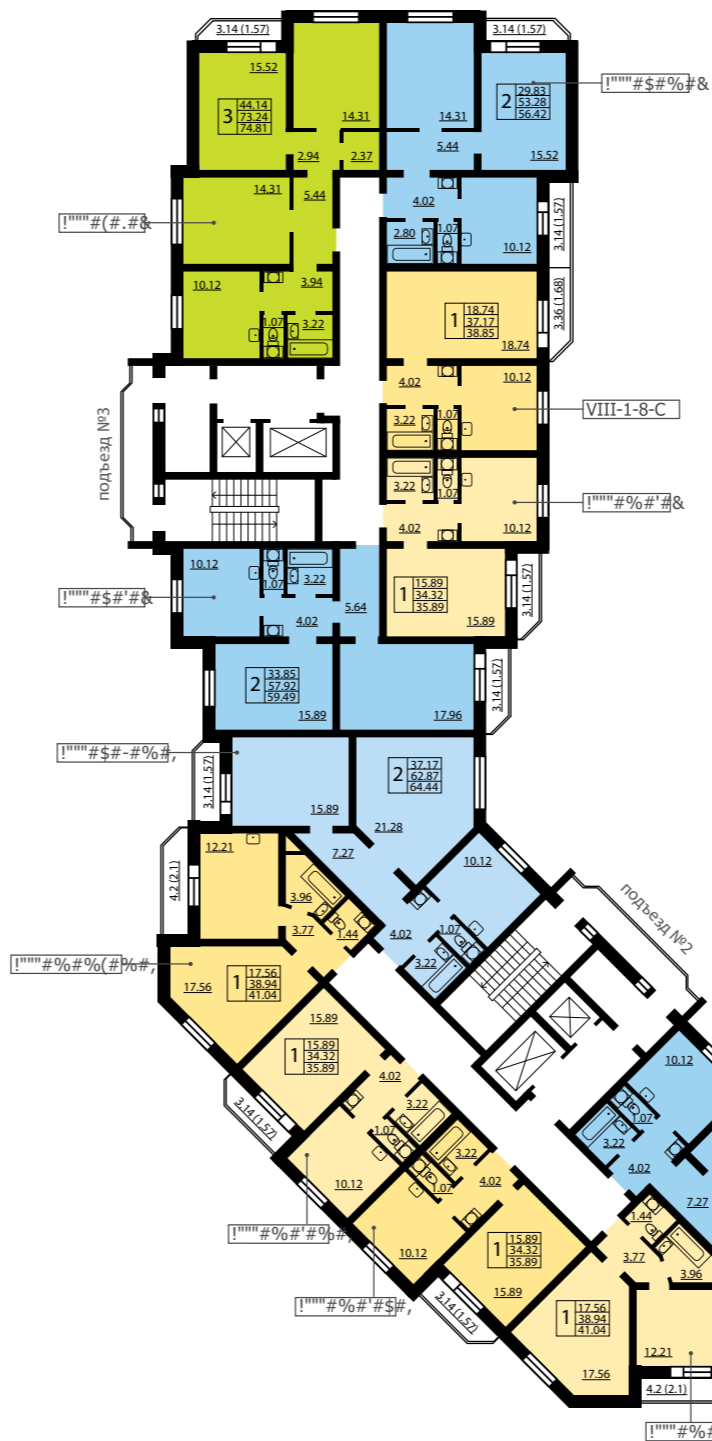

**КОРПУС 8 (19 ЭТАЖЕЙ)
ПЛАН 3-16 ЭТАЖЕЙ**

15 УЧАСТОК

- 1-комнатная квартира
- 2-комнатная квартира
- 3-комнатная квартира
- VIII-3-6-С тип квартиры

3	44.14	жилая площадь	
	73.24		общая площадь площадь с балконом
	74.81		

**КОРПУС 8 (19 ЭТАЖЕЙ)
ПЛАН 17-19 ЭТАЖЕЙ**