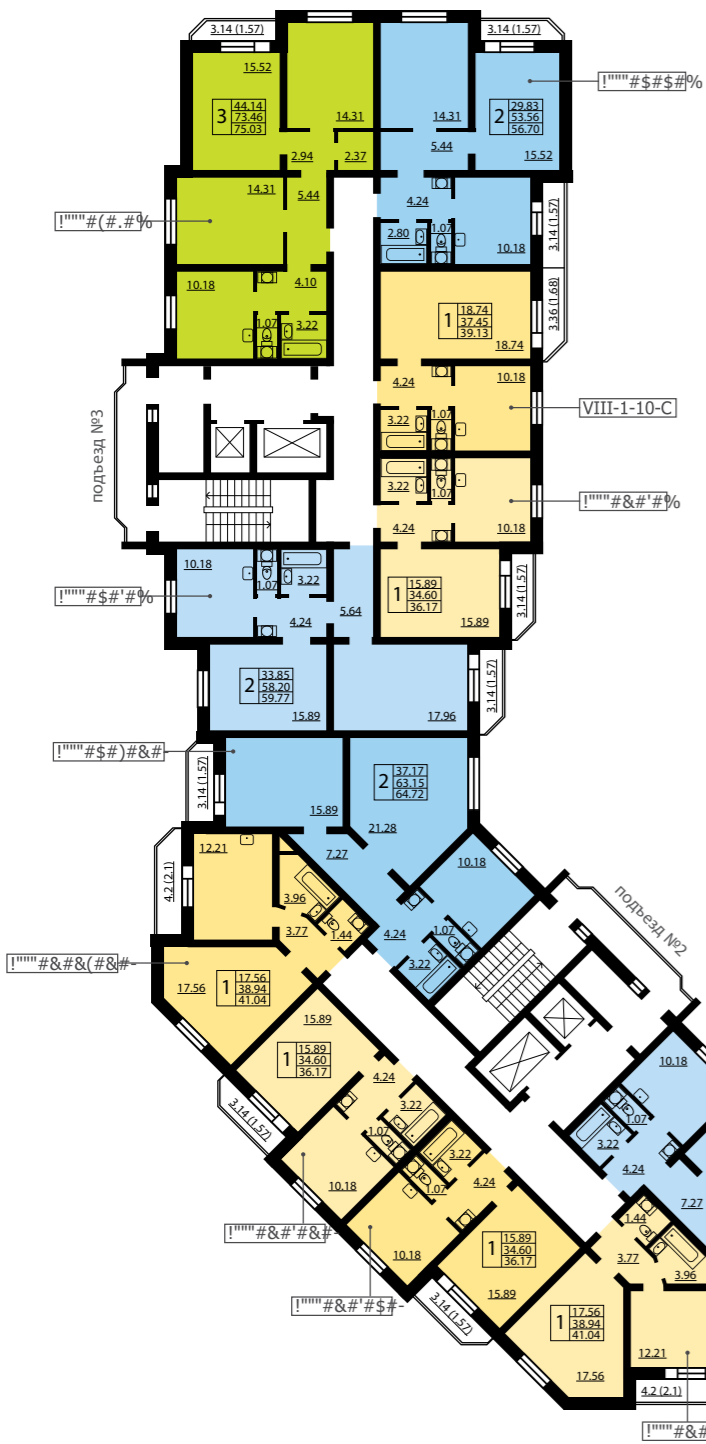

**КОРПУС 8 (19 ЭТАЖЕЙ)
ПЛАН 3-16 ЭТАЖЕЙ**

15 УЧАСТОК

- 1-комнатная квартира
- 2-комнатная квартира
- 3-комнатная квартира
- VIII-3-6-С тип квартиры

3	44.14	жилая площадь	
	73.24		общая площадь площадь с балконом
	74.81		

**КОРПУС 8 (19 ЭТАЖЕЙ)
ПЛАН 17-19 ЭТАЖЕЙ**